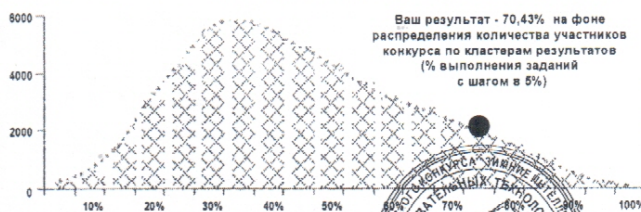

# СЕРТИФИКАТ

настоящим подтверждается, что:

**АКСЕНОВА ДАРЬЯ**

3 класс

МБОУ Иловлинская СОШ №2

Иловлинский район

Волгоградская область

принимал(а) участие в российском конкурсе-игре  
"Зимние интеллектуальные игры"

кол-во  
участников

**БАЗОВЫЕ НАВЫКИ:**

Внимательность:  
76,66%

Использование алгоритмов:  
74,43%

Математическая грамотность:  
70,65%

Логические операции:  
74,96%

Анализ информации:  
75,31%

Среди учащихся 3 классов показал(а) результат: 31